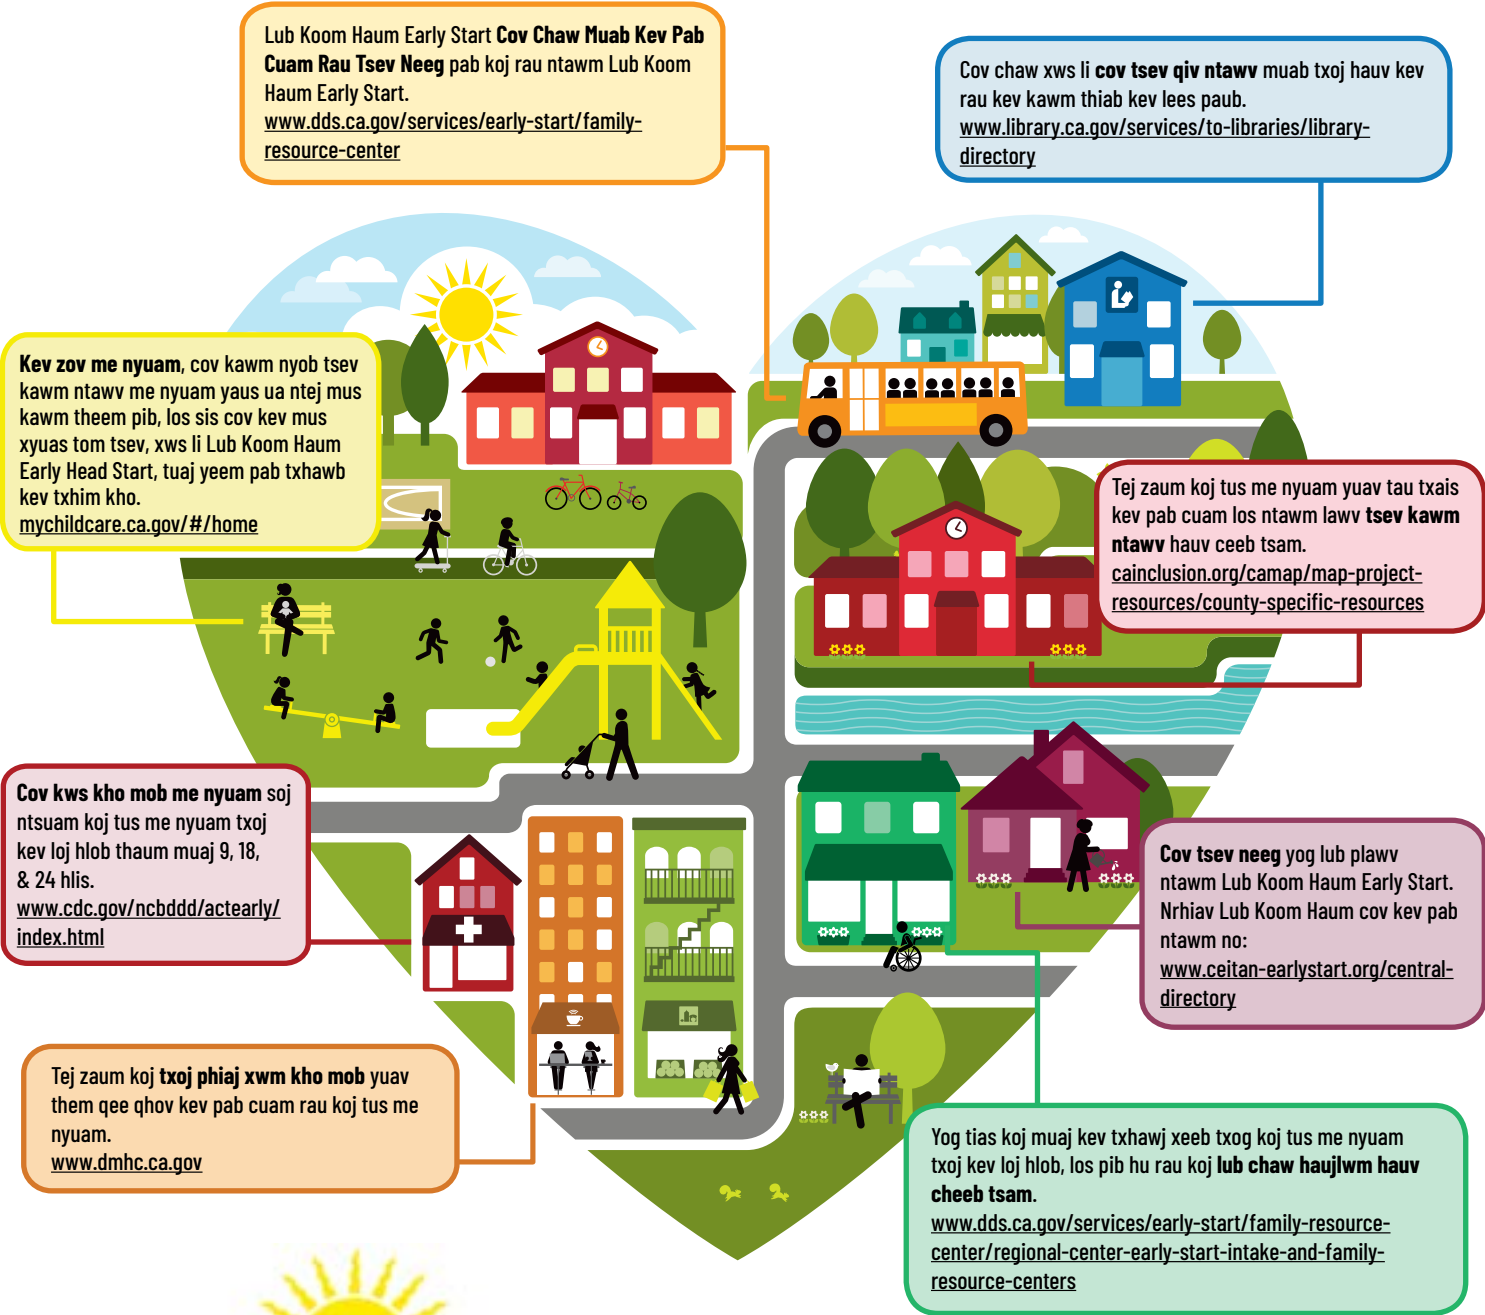

Lub Koom Haum Early Start Hauv Zej Zog

Yog tias koj muaj me nyuam yaus me uas xav tau kev saib xyuas tshwj xeeb los sis xiam oob qhab, los sis yog koj muaj kev txhawj xeeb txog koj tus me nyuam txoj kev loj hlob, nws muaj kev pab cuam thiab kev txhawb nqa hauv koj lub zej zog!